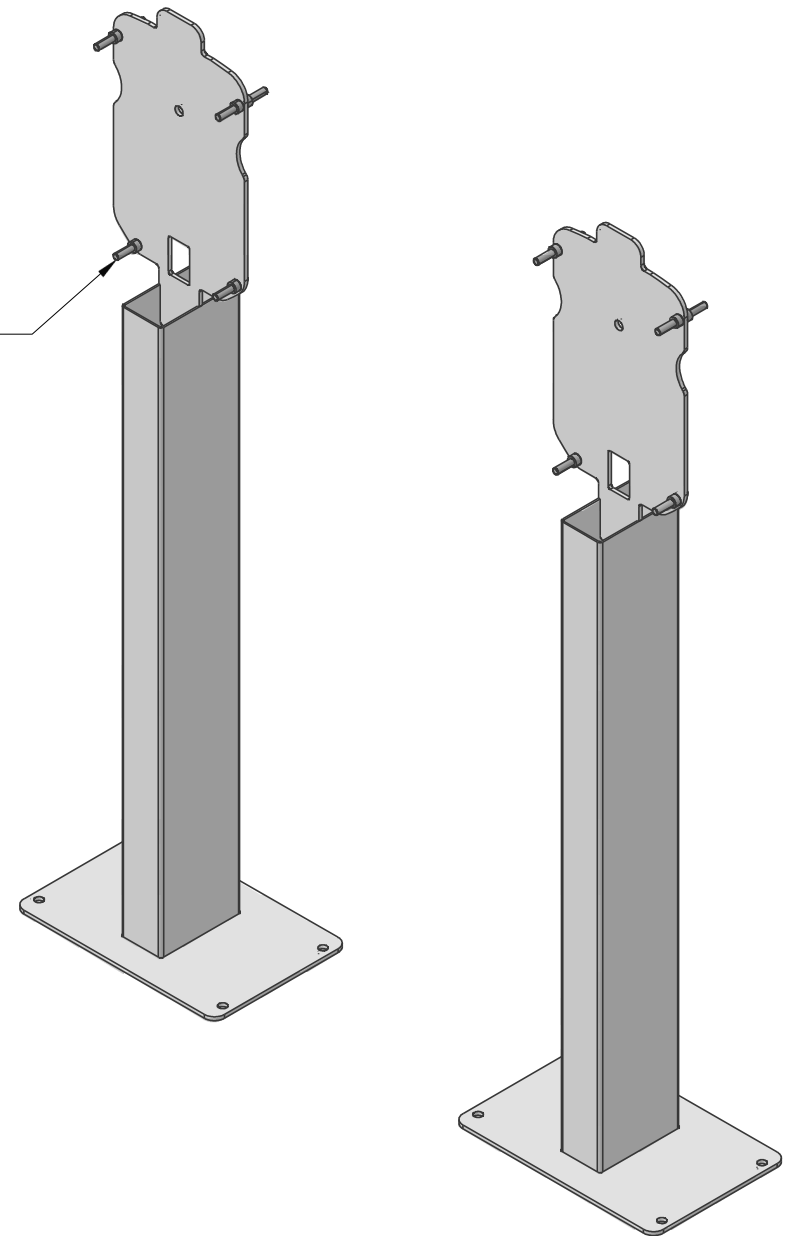

Inbusbout M08x25 vastgelast aan de kop (8x)

Koker 3mm in voetplaat steken

Detail A

| Item Number | Quantity | Part Name              |
|-------------|----------|------------------------|
| 1           | 1        | Montage plaat double   |
| 2           | 1        | Voetplaat              |
| 3           | 1        | Koker 120x60x2 L=819mm |
| 4           | 8        | Inbus bout M8x25 rvs   |

|   |  |  |
|---|--|--|
| Aantal: 54x   | Materiaal soort / dikte: Rvs 304/2b (RAL 7043 fijnstructuur) | Stuklijst nr: 348800159  |
| Getekend door:<br>P. Elkhuizen  | Klant: Alfien - ICU  | Projectie:  Datum: 18-10-2019 |
|  <b>Metaalwarenfabriek ZADOR BV</b><br>Kamerlingh Onnesweg 51 / 3316 GK Dordrecht / Holland<br>Postbus 3011 / 3301 DA Dordrecht / Holland<br>Telefoon: 078-6170555 / Fax: 078-6174107<br>E-mail: <a href="mailto:info@zador.nl">info@zador.nl</a> / <a href="http://www.zador.nl">www.zador.nl</a> |  | Schaal: 1:8  |
| Bestandsnaam: Eve Mini Paal V7 Single-Duo   |  | Tekeningnummer: 348800159  |
|   |  | Revisie: 7   |