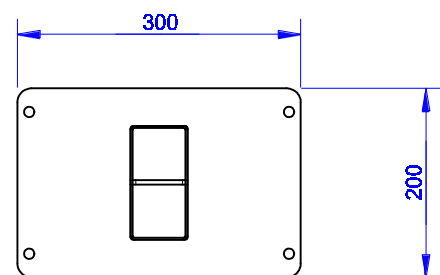

Inbusbout M08x25 vastgelast aan de kop (8x)

Koker 3mm in voetplaat steken

Detail A

| Item Number | Quantity | Part Name              |
|-------------|----------|------------------------|
| 1           | 1        | Montage plaat double   |
| 2           | 1        | Voetplaat              |
| 3           | 1        | Koker 120x60x2 L=819mm |
| 4           | 8        | Inbus bout M8x25 rvs   |

|   |  |  |
|---|--|--|
| Aantal: 54x   | Materiaal soort / dikte: Rvs 304/2b (RAL 7043 fijnstructuur) | Stuklijst nr: 348800159  |
| Getekend door:<br>P. Elkhuizen  | Klant: Alfien - ICU  | Projectie:  Datum: 18-10-2019 |
|  <b>Metaalwarenfabriek ZADOR BV</b><br>Kamerlingh Onnesweg 51 / 3316 GK Dordrecht / Holland<br>Postbus 3011 / 3301 DA Dordrecht / Holland<br>Telefoon: 078-6170555 / Fax: 078-6174107<br>E-mail: <a href="mailto:info@zador.nl">info@zador.nl</a> / <a href="http://www.zador.nl">www.zador.nl</a> |  | Schaal: 1:8  |
| Bestandsnaam: Eve Mini Paal V7 Single-Duo   |  | Tekeningnummer: 348800159  |
|   |  | Revisie: 7   |