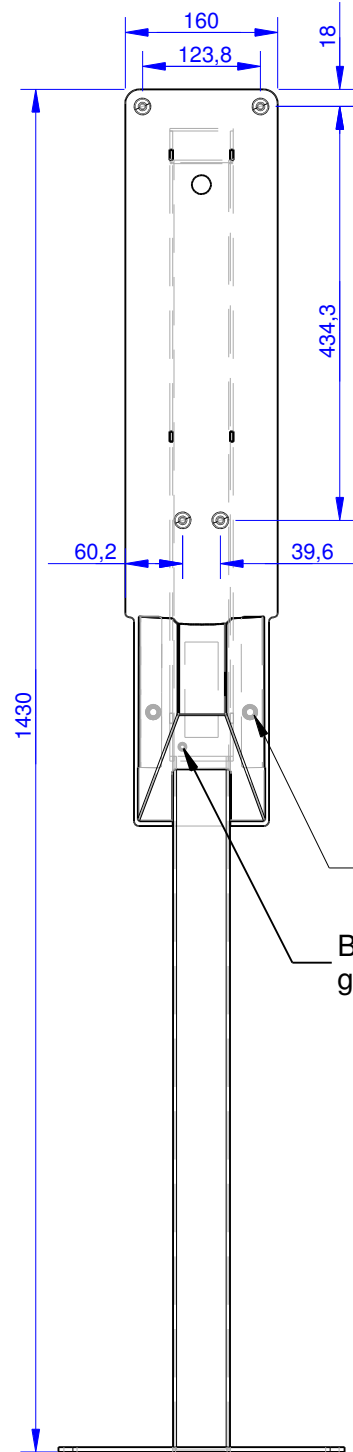

lassen Inbusbout rvs M8x25 verzonken kop (4x)

Blindklinkmoer M8 rvs
gereduceerd (2x)

Blindklinkmoer M4 rvs
gereduceerd (1x)

Item Number	Quantity	Part Name
1	1	Koker 120x60x2 L=728mm
2	1	Voetplaat
3	1	Aangepaste kap v5
4	1	Afdekkap
5	1	Montage plaat
6	4	Inbusbout rvs M8x25 verzonken kop
7	2	Blindklinkmoer zeskant gereduceerde verzonkenkop M8-L17
8	1	Blindklinkmoer zeskant gereduceerde verzonkenkop M4-L12,5

Aantal: -	Materiaal soort / dikte: Rvs 304 (RAL7043 fijnstructuur)	Stuklijst nr: 3488001631
Getekend door: P.Elkhuizen	Klant: Alfen ICU	Projectie:  Datum: 010-06-2020 Schaal: 1:8

 Metaalwarenfabriek ZADOR BV Kamerlingh Onneaweg 51 / 3316 GK Dordrecht / Holland Postbus 3011 / 3301 DA Dordrecht / Holland Telefoon: 078-6170555 / Fax: 078-6174107 E-mail: info@zador.nl / www.zador.nl	Bestandsnaam: EVe Double Pole Rvs
	Tekeningnummer: 3488001631