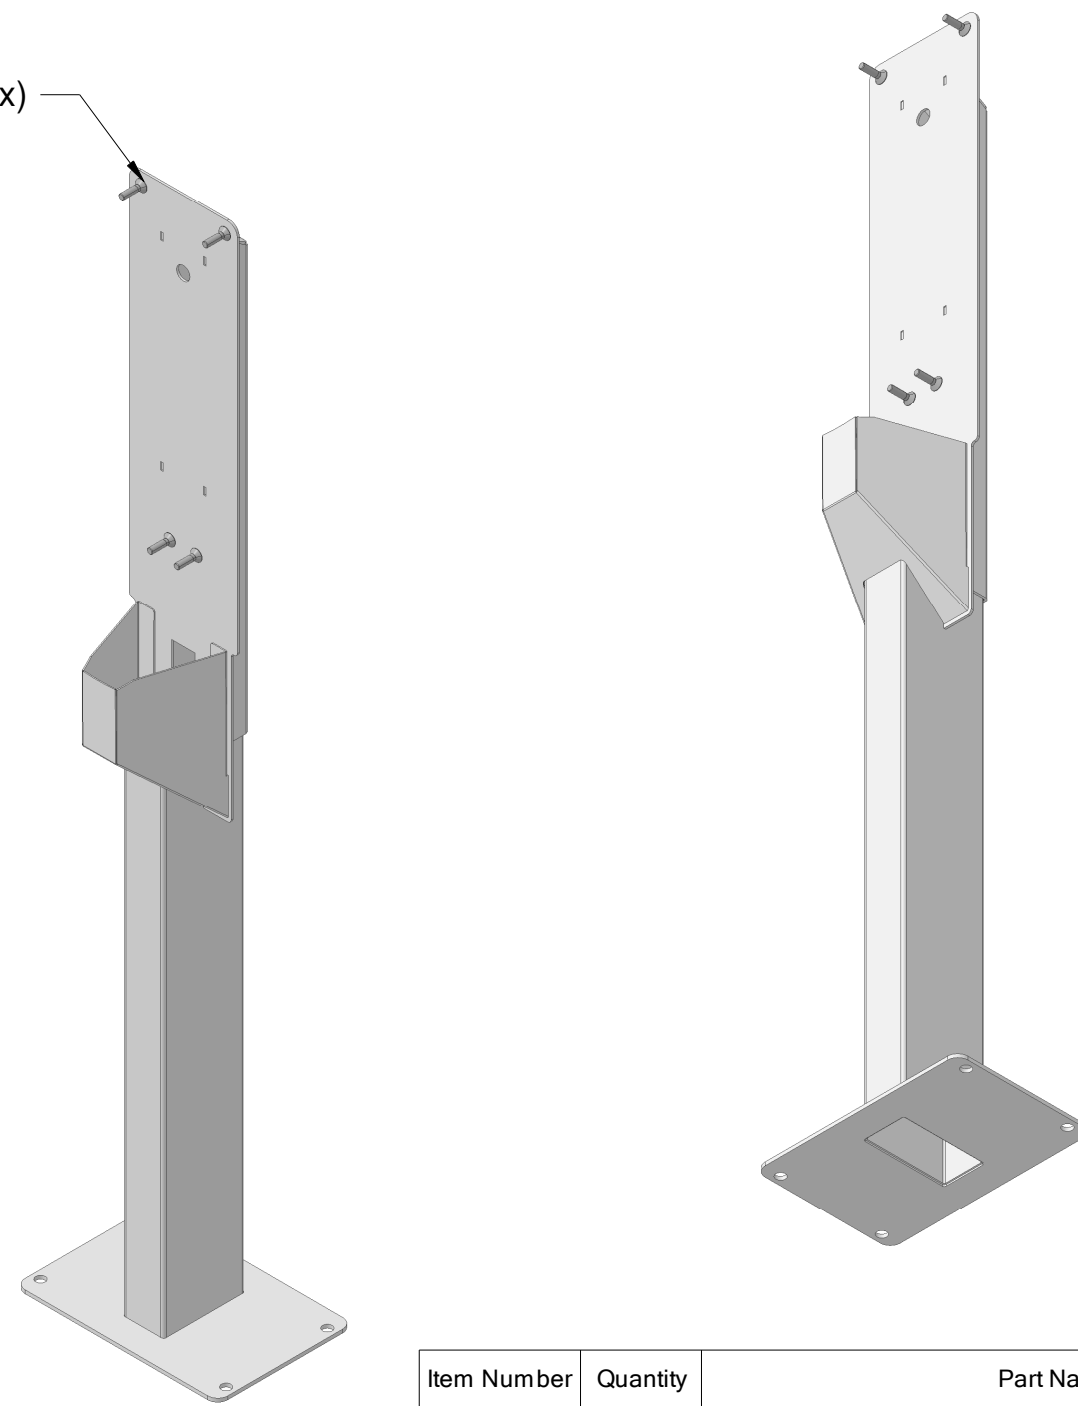

lassen Inbusbout rvs M8x25 verzonken kop (4x)

Blindklinkmoer M8 rvs
gereduceerd (2x)

Blindklinkmoer M4 rvs
gereduceerd (1x)

Item Number	Quantity	Part Name
1	1	Koker 120x60x2 L=728mm
2	1	Voetplaat
3	1	Aangepaste kap v5
4	1	Afdekkap
5	1	Montage plaat
6	4	Inbusbout rvs M8x25 verzonken kop
7	2	Blindklinkmoer zeskant gereduceerde verzonkenkop M8-L17
8	1	Blindklinkmoer zeskant gereduceerde verzonkenkop M4-L12,5

Aantal: -	Materiaal soort / dikte: Rvs 304 (RAL7043 fijnstructuur)	Stuklijst nr: 3488001631
Getekend door: P.Elkhuizen	Klant: Alfen ICU	Projectie:  Datum: 010-06-2020 Schaal: 1:8

 Metaalwarenfabriek ZADOR BV Kamerlingh Onneaweg 51 / 3316 GK Dordrecht / Holland Postbus 3011 / 3301 DA Dordrecht / Holland Telefoon: 078-6170555 / Fax: 078-6174107 E-mail: info@zador.nl / www.zador.nl	Bestandsnaam: EVe Double Pole Rvs
	Tekeningnummer: 3488001631