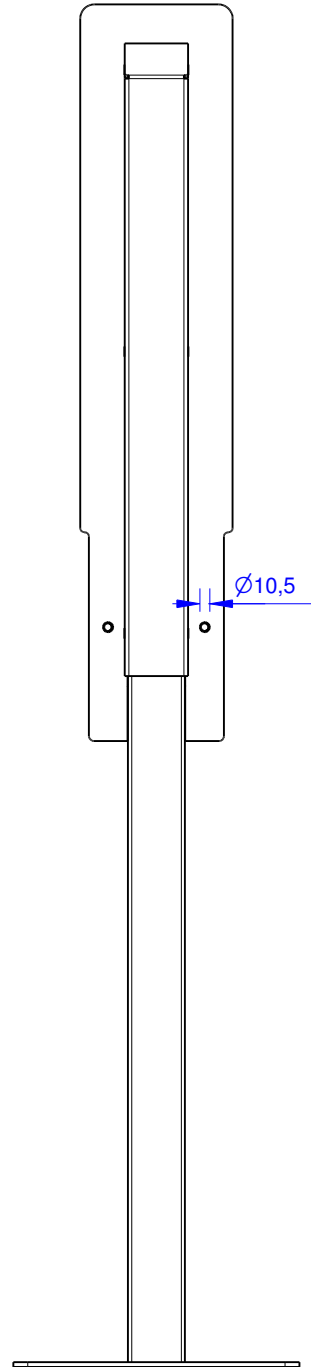

lassen Inbusbout rvs M8x25 verzonken kop (4x)

Blindklinkmoer M8 rvs
gereduceerd (2x)

Blindklinkmoer M4 rvs
gereduceerd (1x)

Item Number	Quantity	Part Name
1	1	Koker 120x60x2 L=728mm
2	1	Voetplaat
3	1	Aangepaste kap v5
4	1	Afdekkap
5	1	Montage plaat
6	4	Inbusbout rvs M8x25 verzonken kop
7	2	Blindklinkmoer zeskant gereduceerde verzonkenkop M8-L17
8	1	Blindklinkmoer zeskant gereduceerde verzonkenkop M4-L12,5

Aantal: -	Materiaal soort / dikte: Rvs 304 (RAL7043 fijnstructuur)	Stuklijst nr: 3488001631
Getekend door: P.Elkhuizen	Klant: Alfen ICU	Projectie:  Datum: 010-06-2020 Schaal: 1:8

 Metaalwarenfabriek ZADOR BV Kamerlingh Onneaweg 51 / 3316 GK Dordrecht / Holland Postbus 3011 / 3301 DA Dordrecht / Holland Telefoon: 078-6170555 / Fax: 078-6174107 E-mail: info@zador.nl / www.zador.nl	Bestandsnaam: EVe Double Pole Rvs
	Tekeningnummer: 3488001631