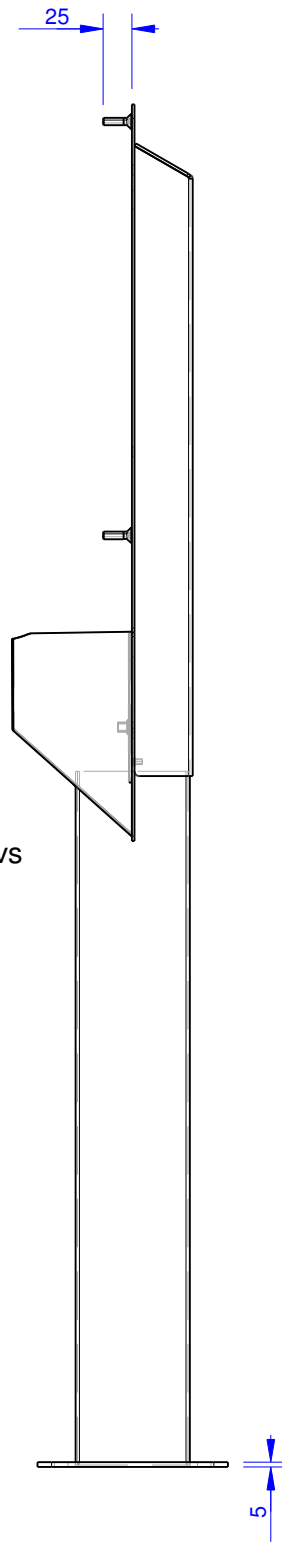

lassen Inbusbout rvs M8x25 verzonken kop (4x)

Blindklinkmoer M8 rvs
gereduceerd (2x)

Blindklinkmoer M4 rvs
gereduceerd (1x)

Item Number	Quantity	Part Name
1	1	Koker 120x60x2 L=728mm
2	1	Voetplaat
3	1	Aangepaste kap v5
4	1	Afdekkap
5	1	Montage plaat
6	4	Inbusbout rvs M8x25 verzonken kop
7	2	Blindklinkmoer zeskant gereduceerde verzonkenkop M8-L17
8	1	Blindklinkmoer zeskant gereduceerde verzonkenkop M4-L12,5

Aantal: -	Materiaal soort / dikte: Rvs 304 (RAL7043 fijnstructuur)	Stuklijst nr: 3488001631
Getekend door: P.Elkhuizen	Klant: Alfen ICU	Projectie:  Datum: 010-06-2020 Schaal: 1:8

 Metaalwarenfabriek ZADOR BV Kamerlingh Onneaweg 51 / 3316 GK Dordrecht / Holland Postbus 3011 / 3301 DA Dordrecht / Holland Telefoon: 078-6170555 / Fax: 078-6174107 E-mail: info@zador.nl / www.zador.nl	Bestandsnaam: EVe Double Pole Rvs
	Tekeningnummer: 3488001631