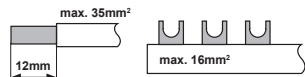

Pericolo di morte, installazione solo tramite un'elettricista

Peligro de muerte, sólo a través de electricista instalador

خطراً على الحياة، إلا من خلال تركيب كهربائي

AMPARO

SCHRACK
TECHNIK

SCHRACK
TECHNIK

test monthly
monatlich testen
testovat měsíční
testovať mesačný
przetestować miesięcznie
tesztelni havi
testirati mjesečna
preizkusite mesečno
testa lunar