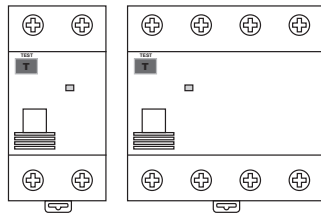

Опасност за живота, само чрез инсталиране електротехник

Опасность для жизни, только при установке электрика

Levensgevaar, installatie enkel door gekwalificeerde electricien

Danger de mort, installation uniquement par électricien qualifié

Pericolo di morte, installazione solo tramite un'elettricista

Peligro de muerte, sólo a través de electricista instalador

خطراً على الحياة، إلا من خلال تركيب كهربائي

AMPARO

SCHRACK
TECHNIK

SCHRACK
TECHNIK

test monthly
monatlich testen
testovat měsíční
testovať mesačný
przetestować miesięcznie
tesztelni havi
testirati mjesečna
preizkusite mesečno
testa lunar