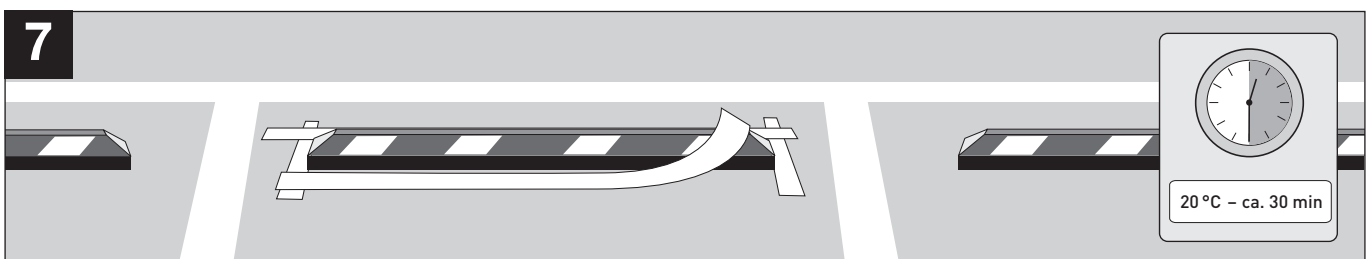

# Verarbeitungsanleitung Spezialkleber für Park-AID®

WM 1617